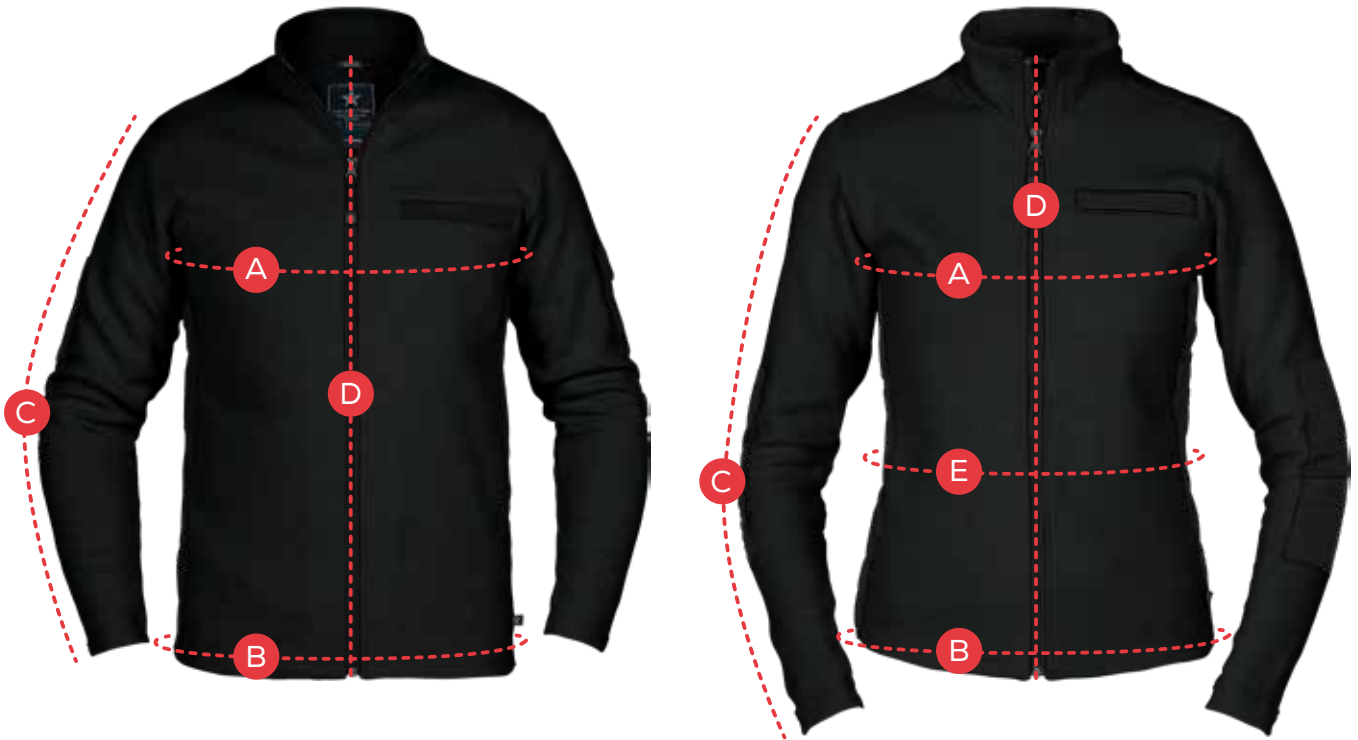

## CREW CARDIGAN

SW02 Men | SWW2 Women

SW02	STORLEK/SIZE	XS	S	M	L	XL	2XL	3XL
A	Bröstvidd/Chest	98	104	110	116	122	128	134
B	Bottenvidd/Bottom	94	100	106	112	118	124	130
C	Ärmlängd/Sleeve	60	61,5	63	64,5	66	66,5	68
D	Plagglängd mb/ Center backlength	72,5	74	75,5	77	78,5	80	81,5