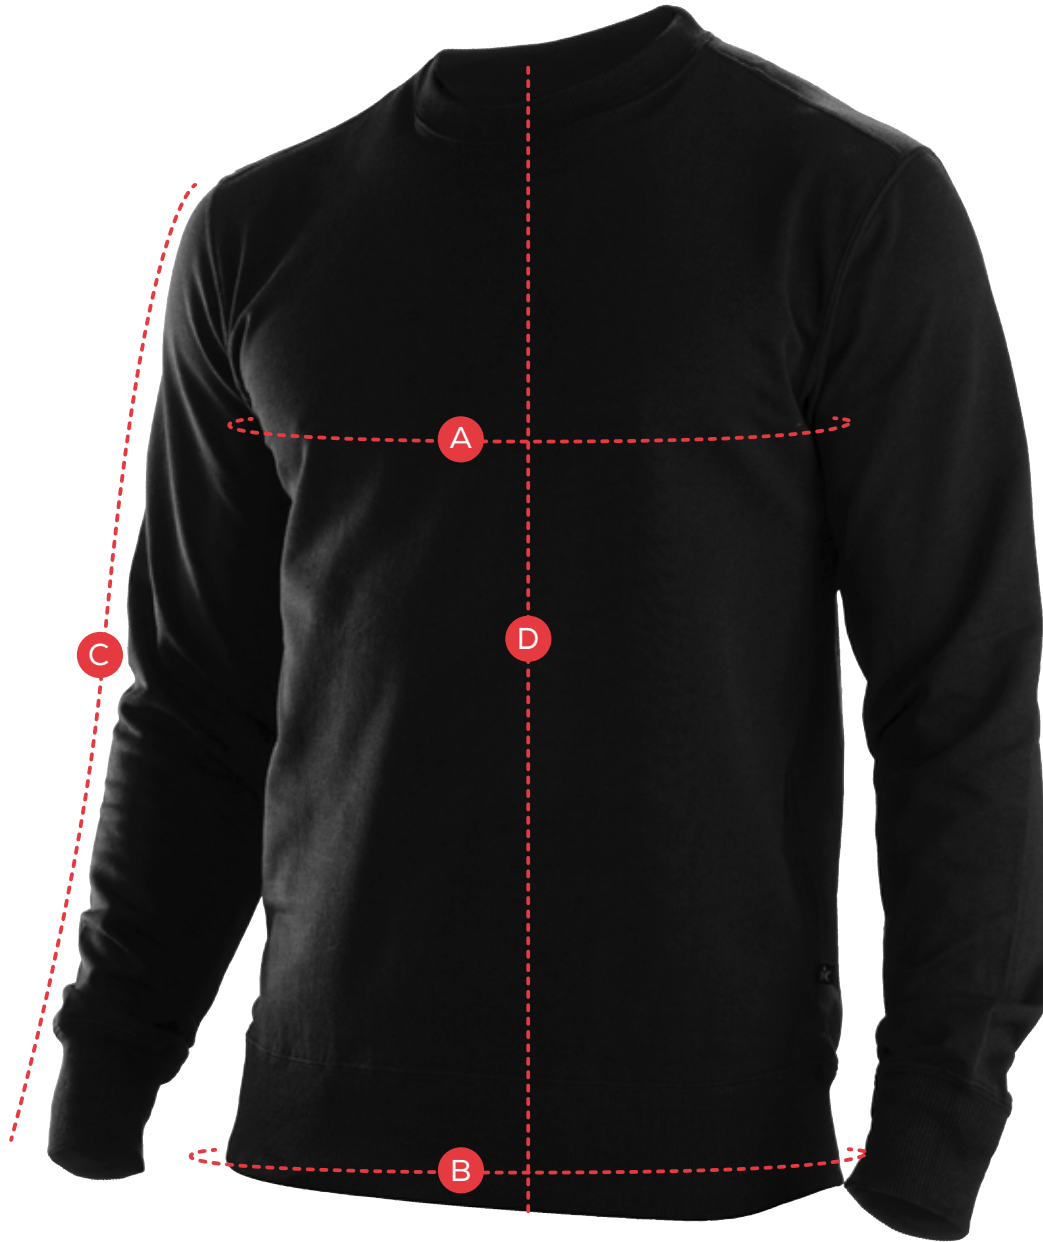

TEXSTAR

CREW SWEATSHIRT

SW13 Unisex

SW13	STORLEK/SIZE	XS	S	M	L	XL	2XL	3XL	4XL
A	Bröstvidd/Chest	98	104	110	116	122	128	134	140
B	Bottenvidd/Bottom	94	100	106	112	118	124	130	136
C	Ärmlängd/Sleeve	63,5	65	66,5	68	69,5	71	72,5	72,5
D	Plagglängd mb/ Center backlength	69,5	71	72,5	74	75,5	77	78,5	78,5

Alla mått är i centimeter. All measurements are in centimeters.

Material	60 % bomull, 40 % polyester, ca 260 g/m ² . Bra färgbeständighet.	Tvättråd/ Washing instruction		Q-nummer/ Q-number	181
-----------------	--	--	--	-------------------------------	-----