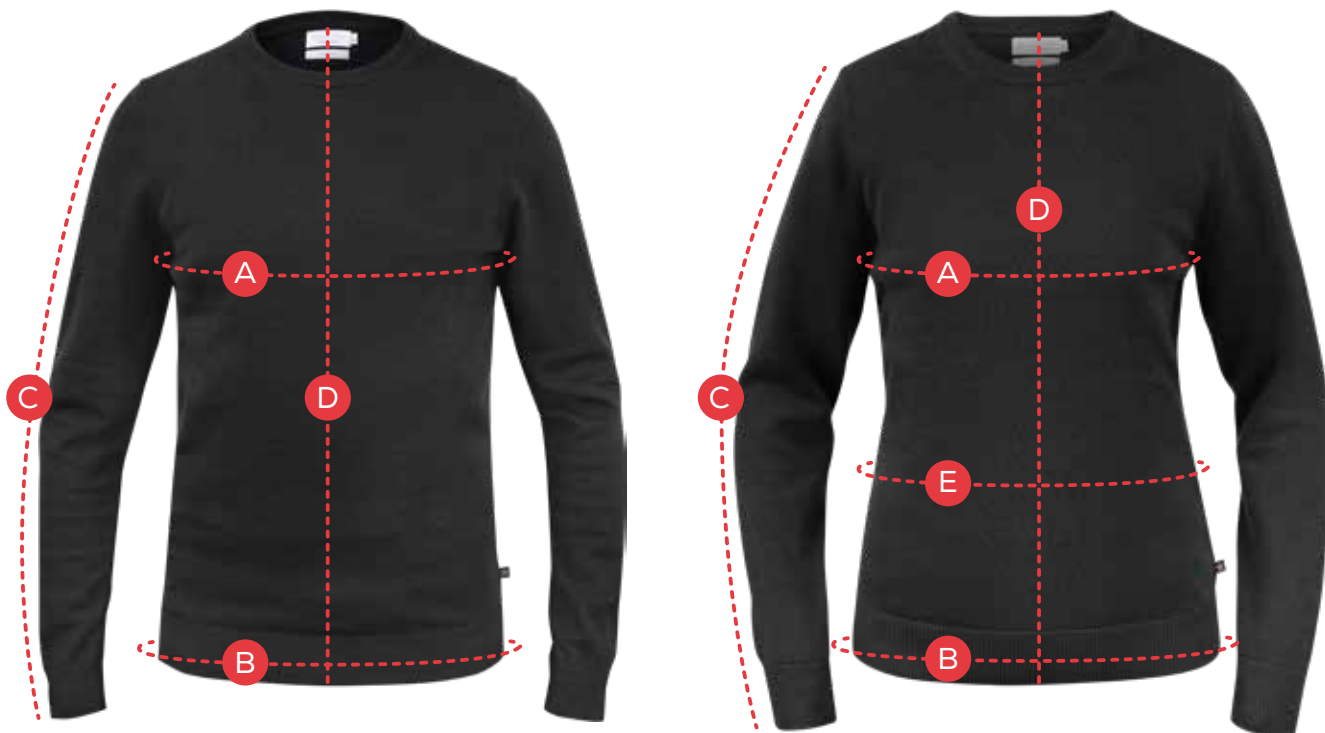

PULLOVER

PL06 Men | PW06 Women

PL06	STORLEK/SIZE	S	M	L	XL	2XL	3XL	4XL	5XL
A	Bröstvidd/Chest	96	102	108	114	120	126	132	138
B	Bottenvidd/Bottom	68	74	80	86	92	98	104	110
C	Ärmlängd/Sleeve	66	67,5	69	70,5	72	73,5	75	75
D	Plagglängd mb/ Center backlength	70	71,5	73	74,5	76	77,5	79	79

PW06	STORLEK/SIZE	XS	S	M	L	XL	2XL	3XL
A	Bröstvidd/Chest	82	88	94	100	106	112	118
B	Bottenvidd/Bottom	84	90	96	102	108	114	120
C	Ärmlängd/Sleeve	61	62	63	64	65	66	67
D	Plagglängd mb/ Center backlength	61	62,5	64	65,5	67	68,5	68,5
E	Midjevidd/Waist	80	86	92	98	104	110	116