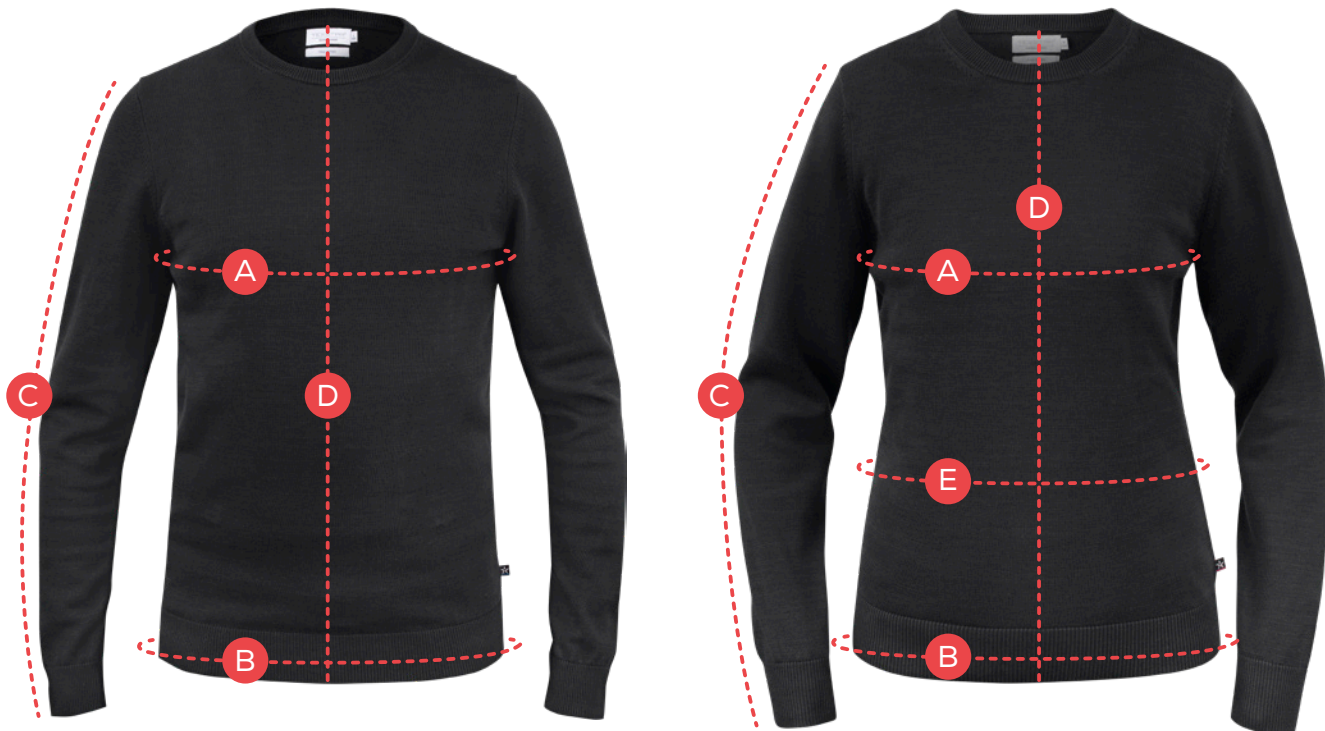

TEXSTAR

PULLOVER

PL06 Men | PW06 Women

PL06	STORLEK/SIZE	S	M	L	XL	2XL	3XL	4XL	5XL
A	Bröstvidd/Chest	96	102	108	114	120	126	132	138
B	Bottenvidd/Bottom	68	74	80	86	92	98	104	110
C	Ärmlängd/Sleeve	66	67,5	69	70,5	72	73,5	75	75
D	Plagglängd mb/ Center backlength	70	71,5	73	74,5	76	77,5	79	79

PW06	STORLEK/SIZE	XS	S	M	L	XL	2XL	3XL
A	Bröstvidd/Chest	82	88	94	100	106	112	118
B	Bottenvidd/Bottom	84	90	96	102	108	114	120
C	Ärmlängd/Sleeve	61	62	63	64	65	66	67
D	Plagglängd mb/ Center backlength	61	62,5	64	65,5	67	68,5	68,5
E	Midjevidd/Waist	80	86	92	98	104	110	116