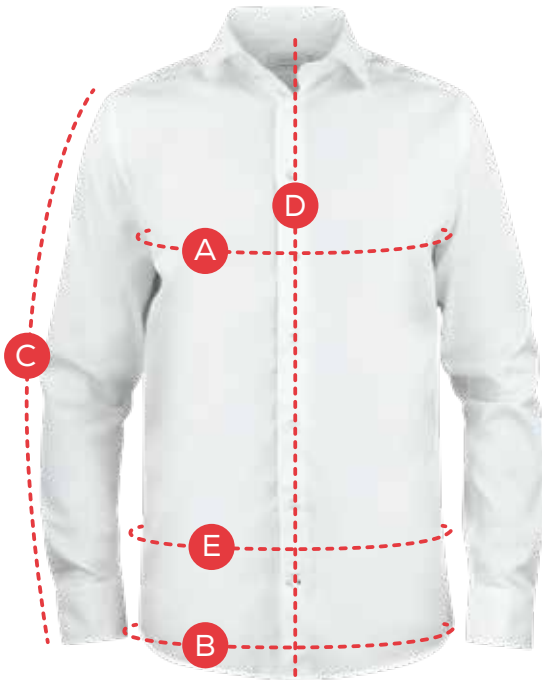

## CONTEMPORARY SHIRT

SH26 Men | WS26 Women

SH26	STORLEK/SIZE	XS	37/38 S	39/40 M	41/42 L	43/44 XL	45/46 2XL	47/48 3XL
A	Bröstvidd/Chest	98	104	110	116	122	128	134
B	Bottenvidd/Bottom	96	102	108	114	120	126	132
C	Ärmlängd/Sleeve	62	64	66	68	70	72	74
D	Plagglängd mb/ Center backlength	74	76	78	80	82	84	86
E	Midjevidd/Waist	91	97	103	109	115	121	127

WS26	STORLEK/SIZE	34 XS	36 S	38/40 M	42 L	44/46 XL	48/50 2XL
A	Bröstvidd/Chest	92	98	104	110	116	122
B	Bottenvidd/Bottom	96	102	108	114	120	126
C	Ärmlängd/Sleeve	58,5	60	61,5	63	64,5	66
D	Plagglängd mb/ Center backlength	67	68,5	70	71,5	73	74,5
E	Midjevidd/Waist	86	92	98	104	110	116