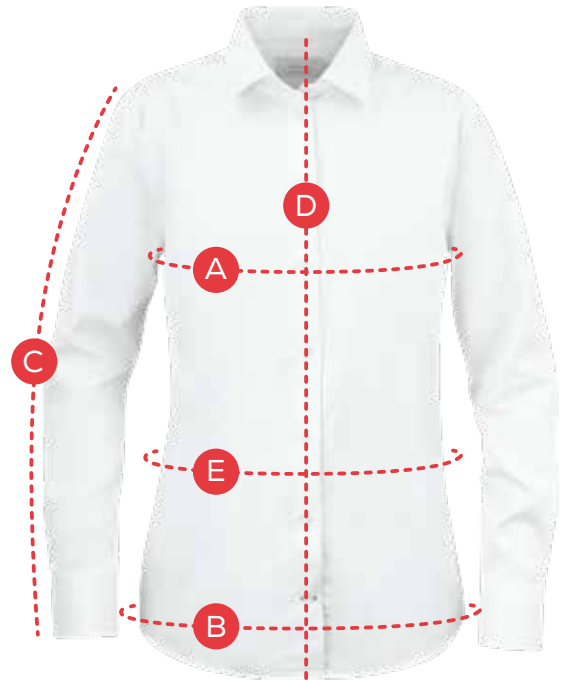

## CONTEMPORARY SHIRT

SH26 Men | WS26 Women

SH26	STORLEK/SIZE	XS	37/38 S	39/40 M	41/42 L	43/44 XL	45/46 2XL	47/48 3XL
A	Bröstvidd/Chest	98	104	110	116	122	128	134
B	Bottenvidd/Bottom	96	102	108	114	120	126	132
C	Ärmlängd/Sleeve	62	64	66	68	70	72	74
D	Plagglängd mb/ Center backlength	74	76	78	80	82	84	86
E	Midjevidd/Waist	91	97	103	109	115	121	127

WS26	STORLEK/SIZE	34 XS	36 S	38/40 M	42 L	44/46 XL	48/50 2XL
A	Bröstvidd/Chest	92	98	104	110	116	122
B	Bottenvidd/Bottom	96	102	108	114	120	126
C	Ärmlängd/Sleeve	58,5	60	61,5	63	64,5	66
D	Plagglängd mb/ Center backlength	67	68,5	70	71,5	73	74,5
E	Midjevidd/Waist	86	92	98	104	110	116