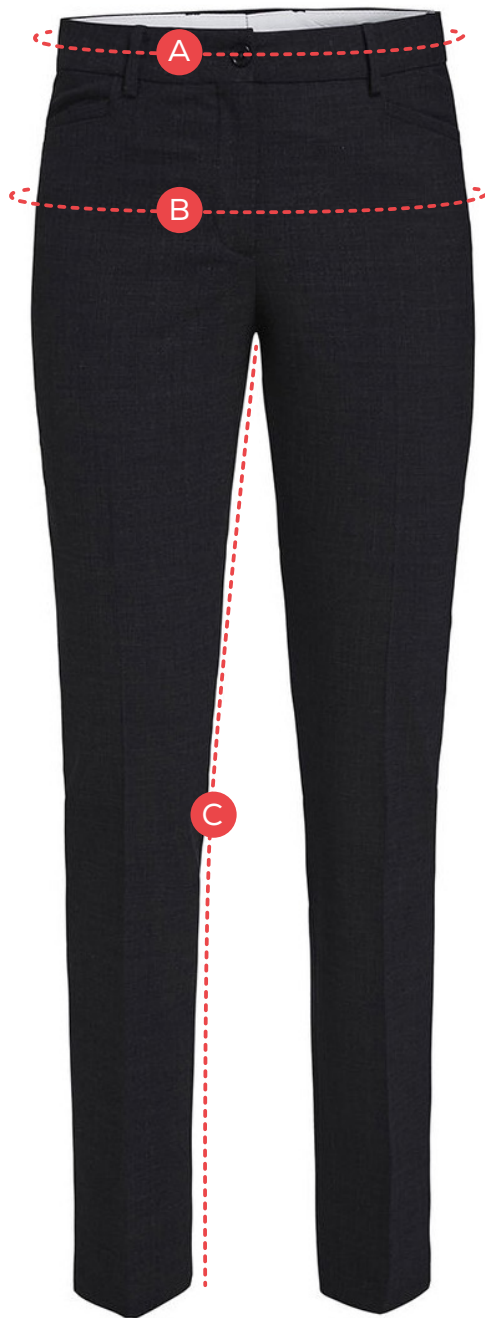

## TROUSER MIKA

VP14 Women

VP14	STORLEK/SIZE	32	34	36	38	40	42	44	46	48	50	52	54
A	Midjevidd/Waist	70	74	78	82	86	90	94	100	106	112	116	120
B	Stussvidd/Seat	89	93	97	101	105	109	113	117	123	129	135	141
C	Innerbenslängd/Inseam	80	80	80	80	80	80	80	80	80	80	80	80

Alla mått är i centimeter. All measurements are in centimeters.

<b>Material</b>	Yttertyg: 43 % Ull, 53 % New Life Recirkulerad Polyester, 4 % Elastan. Foder i 100 % Polyester.	<b>Tvätttråd/ Washing instruction</b>		<b>Q-nummer/ Q-number</b>	280
-----------------	--	---	---	-------------------------------	-----