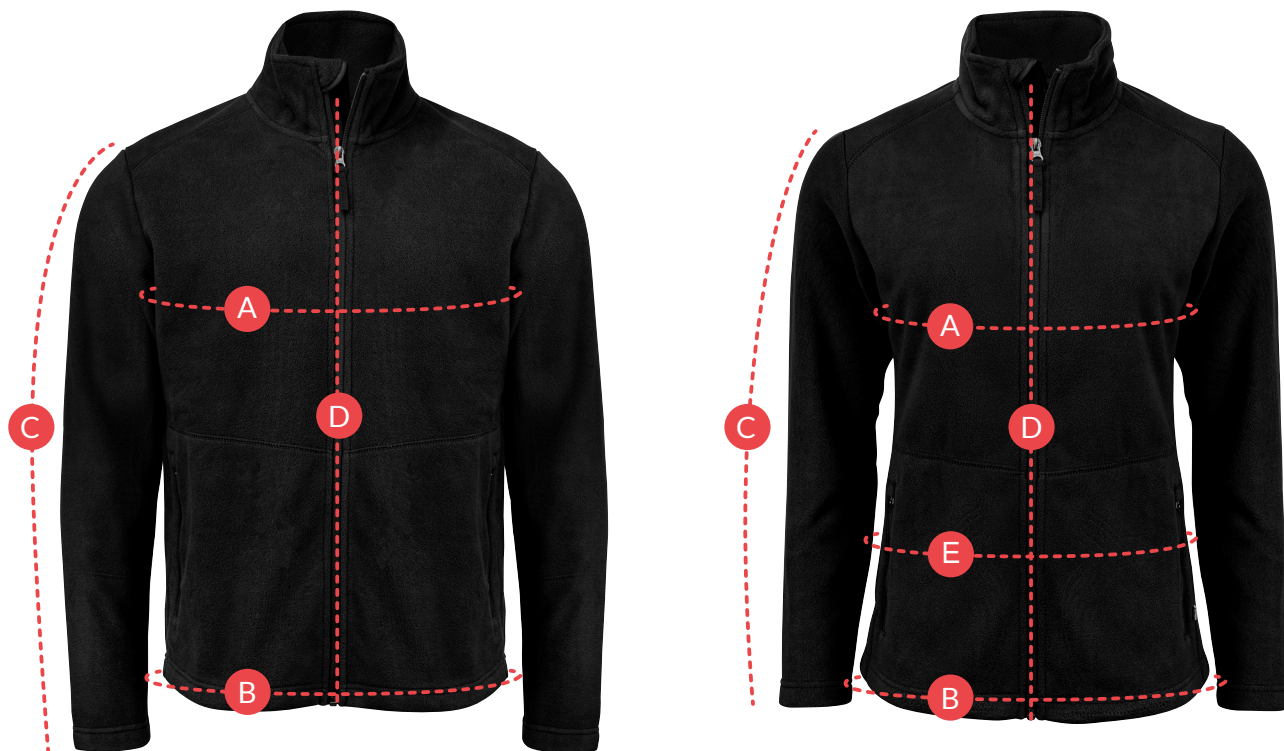

## LIGHT FLEECE JACKET

FJ84 MEN | WJ84 WOMEN

FJ84	STORLEK/SIZE	S	M	L	XL	2XL	3XL	4XL	5XL
A	Bröstvidd/Chest	104	110	116	122	128	134	140	146
B	Bottenvidd/Bottom	100	106	112	118	124	130	136	142
C	Ärmlängd/Sleeve	64	66	68	69,5	71	72,5	74	75,5
D	Plagglängd mb/Center backlength	69	70,5	72	73,5	75	76,5	78	79,5