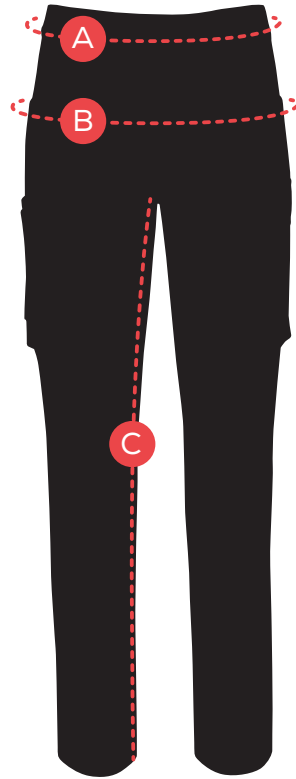

TEXSTAR

SERVICE STRETCH PANTS

FP60 MEN | WP60 WOMEN

FP60	STORLEK/SIZE	28	29	30	31	32	33	34	36	38	40	42	44	46
A	Midjevidd/Waist	79,5	82	84,5	87	89,5	92	94,5	99,5	104,5	109,5	114,5	119,5	124,5
B	Stussvidd/Seat	100	102,5	105	107,5	110	112,5	115	120	125	130	135	140	145
C1	Innerbenslängd/Inseam 30"	76	76	76	76	76	76	76	76	76	76			
C2	Innerbenslängd/Inseam 32"		81	81	81	81	81	81	81	81	81	81	81	81
C3	Innerbenslängd/Inseam 34"			86	86	86	86	86	86	86	86	86	86	86
C4	Innerbenslängd/Inseam 36"				91	91	91	91	91	91	91			

WP60	STORLEK/SIZE	25	26	27	28	29	30	31	32	33	34	36		
A1	Midjevidd/Waist			64	66,5	69	71,5	74	76,5	79	81,5	84	86,5	94,5
A2	Midjevidd utdragen resår/Waist extended			64	66,5	69	71,5	74	76,5	79	81,5	84	86,5	94,5
B	Stussvidd/Seat			89	91,5	94	96,5	99	101,5	104	106,5	109	111,5	119
C1	Innerbenslängd/Inseam 30"			76	76	76	76	76	76	76	76	76	76	76
C2	Innerbenslängd/Inseam 32"				81	81	81	81	81	81	81	81	81	81
C3	Innerbenslängd/Inseam 34"					86	86	86	86	86	86	86	86	86

Alla mått är i centimeter. All measurements are in centimeters.

Material	Tvättråd/ Washing instruction	Q-nummer/Q-number
----------	----------------------------------	-------------------

65% återvunnen polyester, 35% bomull. Klarar 60° tvätt.